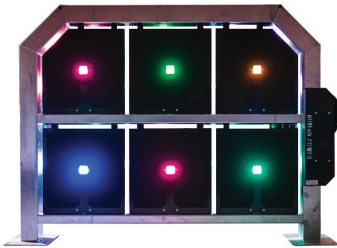

TEKNISKE DATA

Skab mere bevægelse

PRODUKTINFORMATIONER

MATERIALE

Galvaniseret stål, gummi og polyrethanbelagt stål.

MONTAGE

Plant, stabilt, fast underlag og støbning af betonfundament. eller støbning af betonfundament