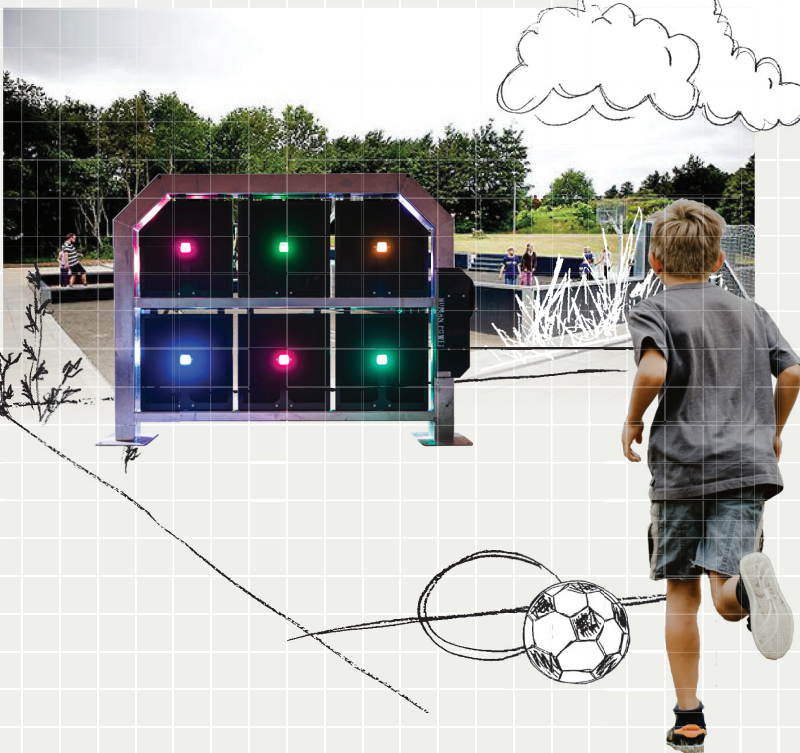

FAKTA OM BOLDVÆG

Skab et fælles rum for bevægelse og aktivitet – spil med dine venner, brug begge sider eller kun den ene! Spil med en bold eller brug dine hænder og fødder. Aktivér BoldVæggen ved at dreje på håndtaget og vælg et af de tre spil.

BoldVæggen har seks påvirknings-følsomme paneler og LED-belysning, Aktivér BoldVæggen ved at dreje på håndtaget, vælg spil, ram panelerne og få feedback undervejs i spillet via LED-lys og lyde.

BoldVæggen udfordrer spillerne til at bruge deres mentale og fysiske evner herunder præcision og motorik. Den er både en interaktiv fornyelse af legepladsen og en hjælpetræner i idrætsundervisningen. Vælg mellem spillene: Skarpskud, Musik og Målvogter.

VIGTIG VIDEN!

- ✓ Minimal vedligeholdelse og driftomkostninger
- ✓ Robust, vandalsikret konstruktion
- ✓ Nem og hurtig montering
- ✓ Ingen elektriske installationer – spillerne skaber selv strømmen
- ✓ Software til aflæsning af brugsstatistikker
- ✓ Tænd og sluk funktion i særlige tidsrum med timelock Speak på dansk og engelsk
- ✓ Kan bruges af alle aldersgrupper
- ✓ Justérbar volumenknop
- ✓ Kræver ikke faldunderlag
- ✓ Kan installeres både ude og inde
- ✓ Brugervenlig interaktiv betjening
- ✓ Tre spil: Skarpskud, Musik & Målvogter

BONUS INFORMATION

Vi afholder lydworkshops for børn og unge, hvor de kan være med til at skabe lydene til BoldVæggen. Kontakt os for mere information.